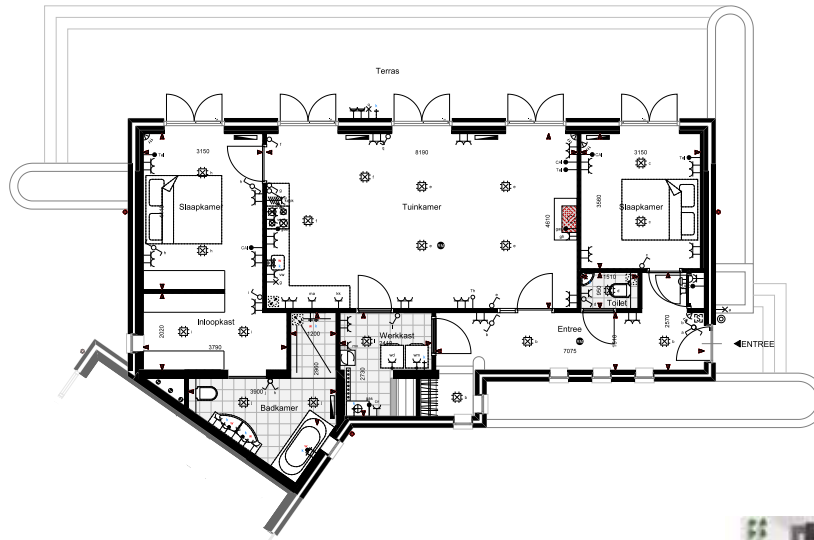

Begane grond App. 07 schaal 1:50