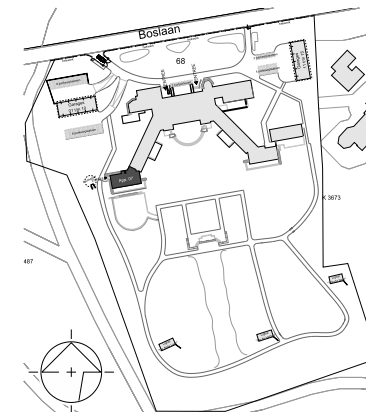

Situatie schaal 1:1000

Project	Landgoed Van Schothorst te Lunteren	
Onderdeel	Appartement 07	
Schaal	1:50 / 1:100 / 1:1000	Vrijdag
Datum	8 oktober 2013	Vrijdag
Vrijdag		Vrijdag